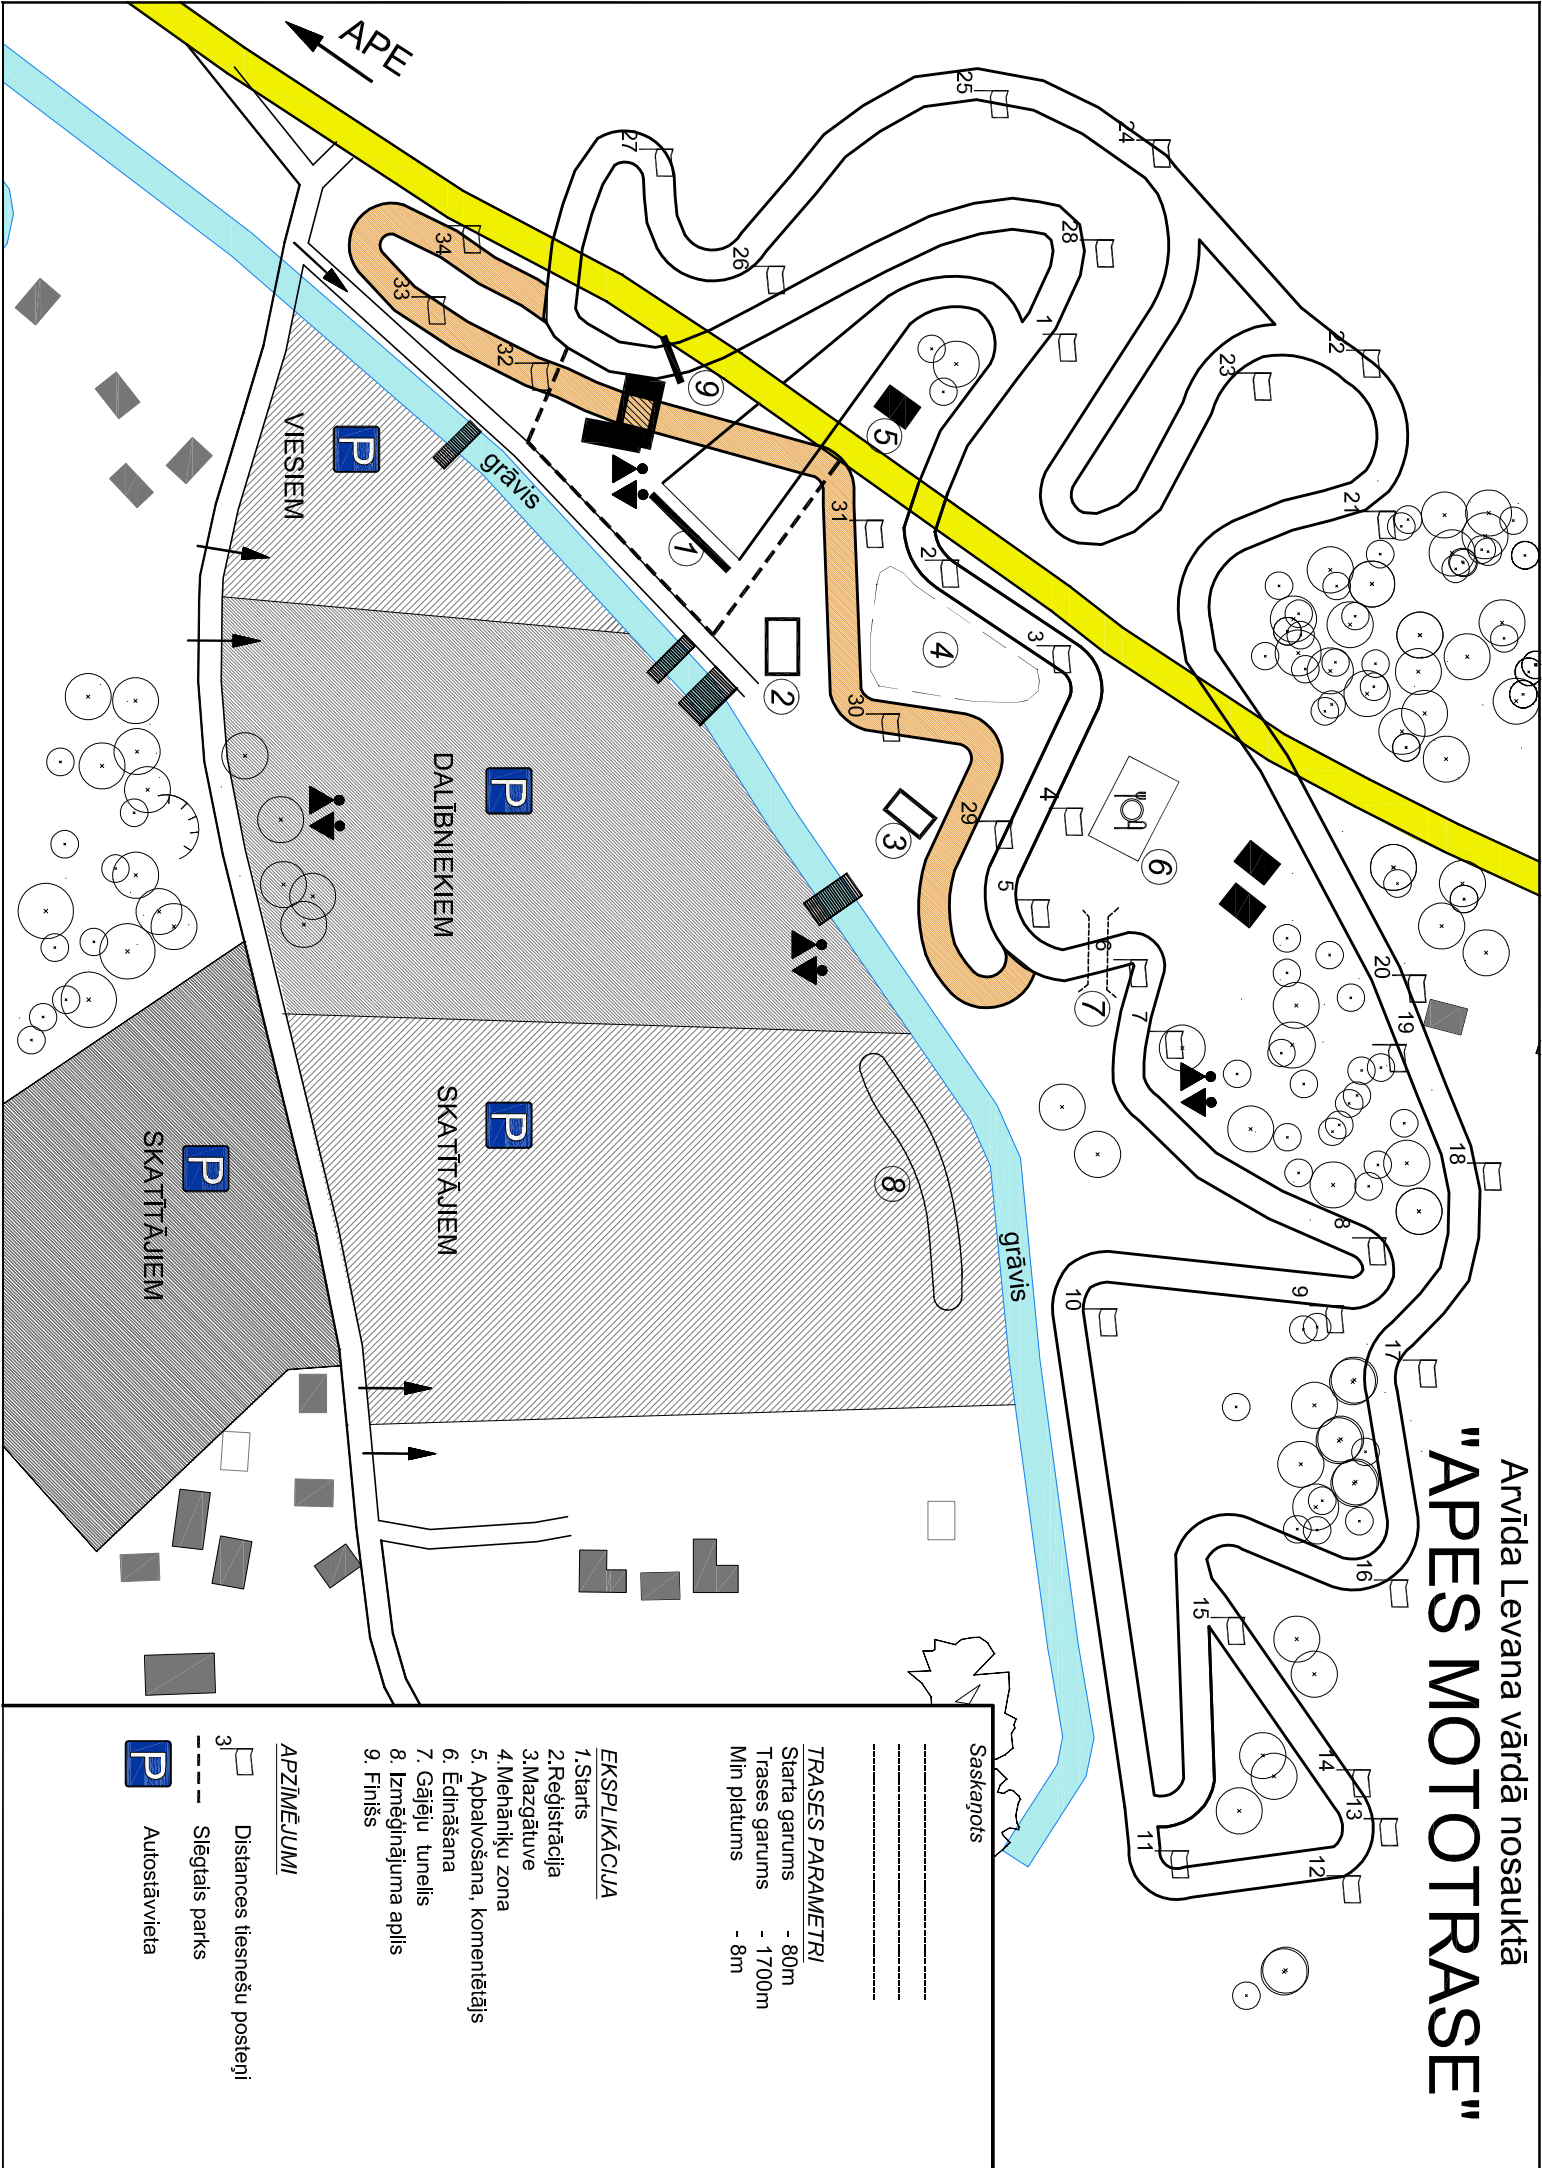

Arvīda Levana vārdā nosauktā

"APES MOTOTRASE"

Saskarņots

TRASĒS PARAMETRI
Starta garums - 80m
Trases garums - 1700m
Min platums - 8m

- EKSPLIKĀCIJA**
- 1. Starta
 - 2. Reģistrācija
 - 3. Mazgātuve
 - 4. Mehāniķu zona
 - 5. Apbalvošana, komentājis
 - 6. Ēdināšana
 - 7. Gājēju tunelis
 - 8. Izmēģinājuma aplis
 - 9. Finišs

- APZĪMĒJUMI**
- Distances tiesnešu posteni
 - Slēgtais parks
 - Autostāvētā